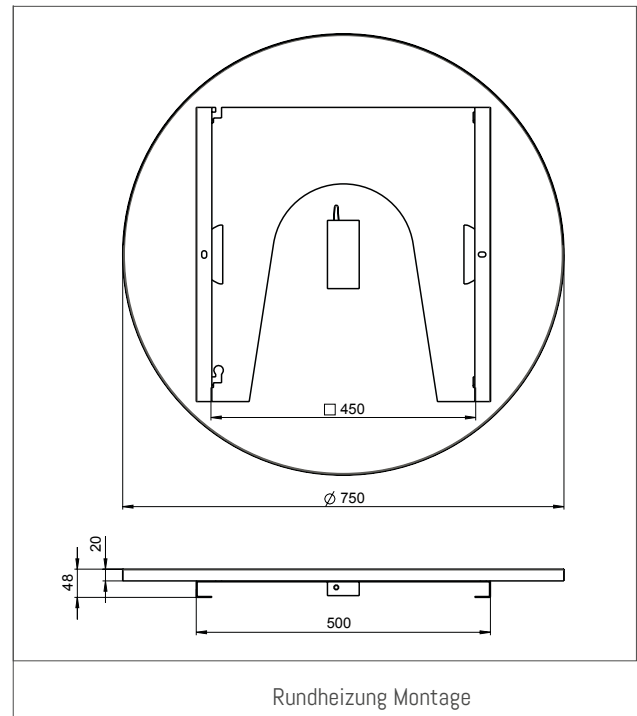

MASSZEICHNUNGEN RUNDHEIZUNG

Maße und Gewichte – Oberfläche: Pulverbeschichtung

| Leistung in kW | Durchmesser / mm | Tiefe Wandmontage / mm | Tiefe Deckenmontage / mm |
|----------------|------------------|------------------------|--------------------------|
| 500 | 750 | 45 | 60 |

Standardfarben: Schwarz, Weiß und Rot. Alle weiteren Farben auf Anfrage

ZUBEHÖR

Standfüße

Funkthermostat

Rückseite mit integriertem Ein- / Aus-Sender-Schalter

Flach-Kippstecker – Kabellänge 160 mm

Standardfarben: Schwarz, Weiß und Rot. Alle weiteren Farben auf Anfrage