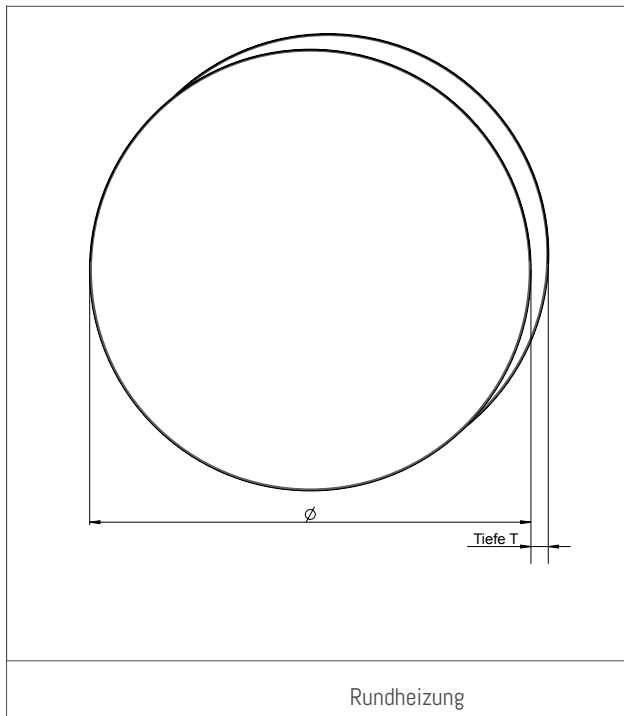

MASSZEICHNUNGEN RUNDHEIZUNG

Maße und Gewichte – Oberfläche: Pulverbeschichtung

| Leistung in kW | Durchmesser / mm | Tiefe Wandmontage / mm | Tiefe Deckenmontage / mm |
|----------------|------------------|------------------------|--------------------------|
| 500 | 750 | 45 | 60 |

Standardfarben: Schwarz, Weiß und Rot. Alle weiteren Farben auf Anfrage

ZUBEHÖR

Standfüße

Funkthermostat

Rückseite mit integriertem Ein- / Aus-Sender-Schalter

Flach-Kippstecker – Kabellänge 160 mm

Standardfarben: Schwarz, Weiß und Rot. Alle weiteren Farben auf Anfrage