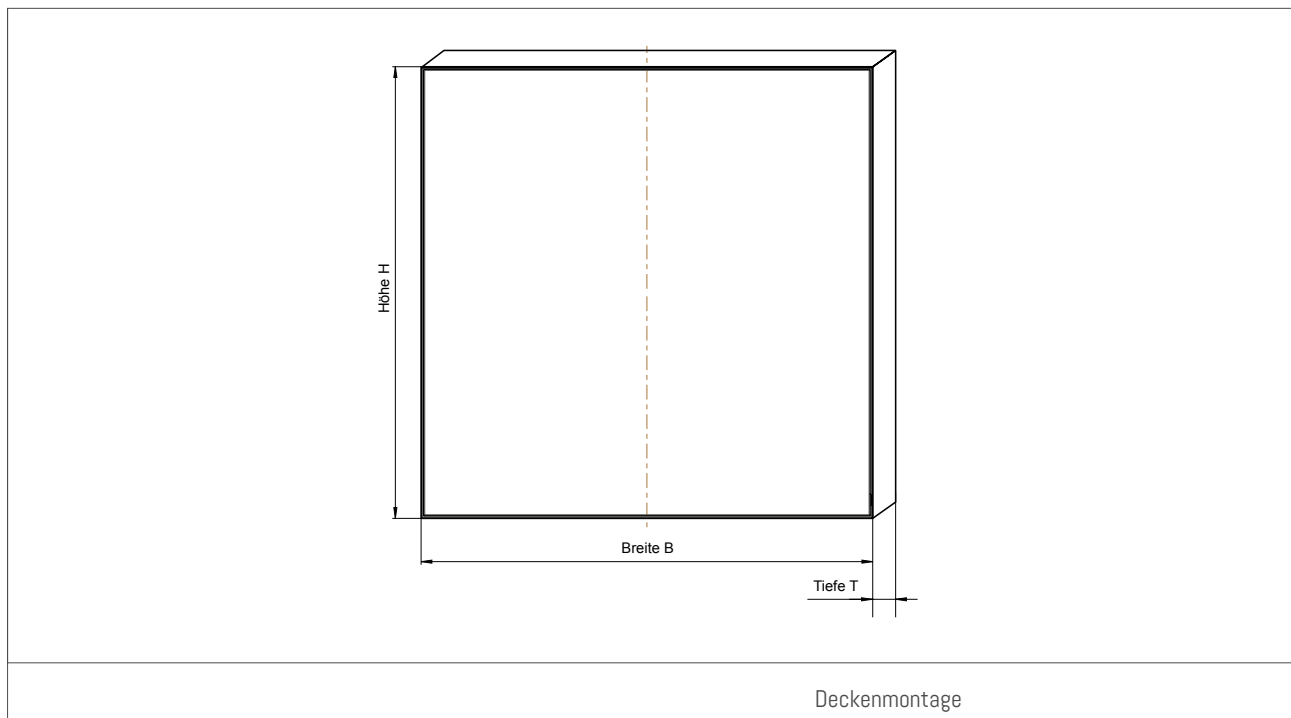

MASSZEICHNUNGEN DECKENMONTAGE

Maße und Gewichte

Leistung in kW	H x B x T / kg pulverbeschichtet / mm	H x B x T / kg emalliert / mm
400	587 x 587 x 60 / 6,1	587 x 587 x 60 / 6,4
400 Kassettendecke	587 x 587 x 53 / 6,1	-
600	587 x 867 x 60 / 6,9	587 x 867 x 60 / 8,2
800	587 x 1167 x 60 / 8,8	587 x 1167 x 60 / 10,9
1000	737 x 1167 x 60 / 17,2	-
1200	580 x 1700 x 60 / 27,5	-