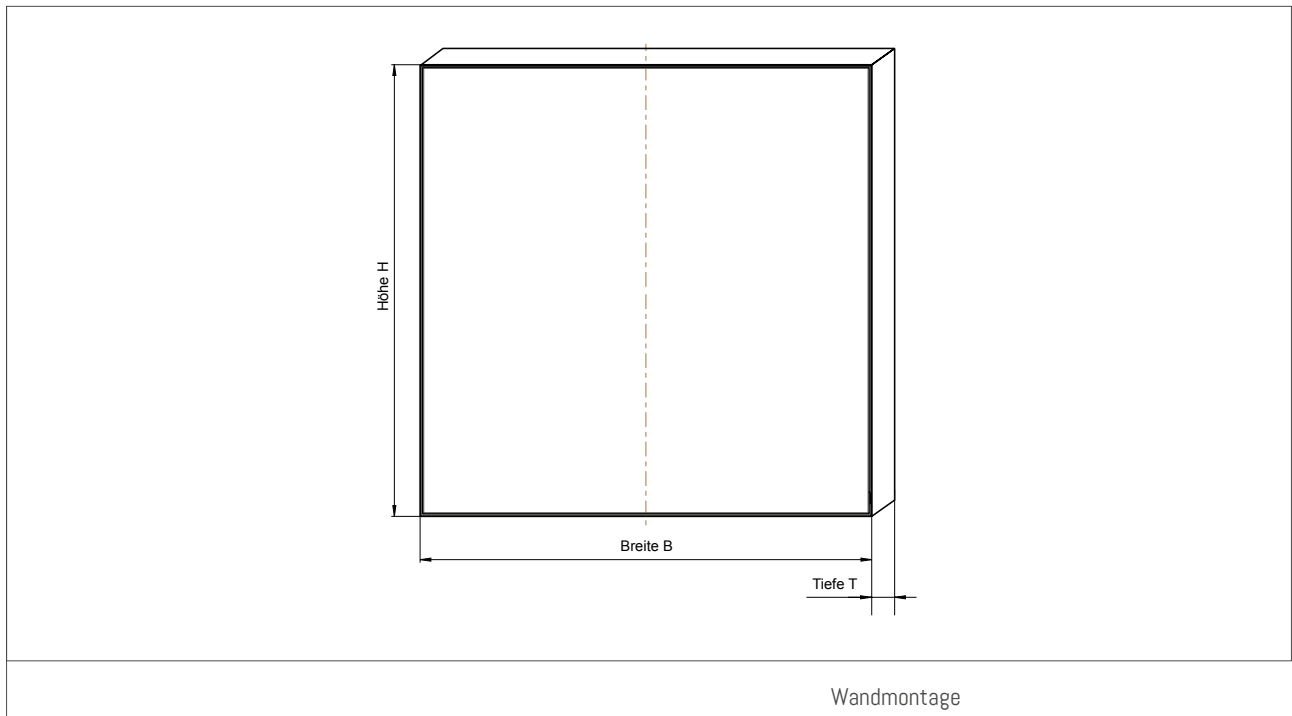

MASSZEICHNUNGEN WANDMONTAGE

Maße und Gewichte

Leistung in kW	H x B x T / kg pulverbeschichtet / mm	H x B x T / kg emailliert / mm	Tiefe Glas / Spiegel
400	587 x 587 x 45 / 6,1	587 x 587 x 45 / 6,4	620 x 620 x 50 / 12,5
600	587 x 867 x 45 / 6,9	587 x 867 x 45 / 8,2	620 x 900 x 50 / 16,5
800	587 x 1167 x 45 / 8,8	587 x 1167 x 45 / 10,9	620 x 1200 x 50 / 20,5
1000	737 x 1167 x 45 / 17,2	-	-
1200	580 x 1700 x 50 / 27,5	-	-